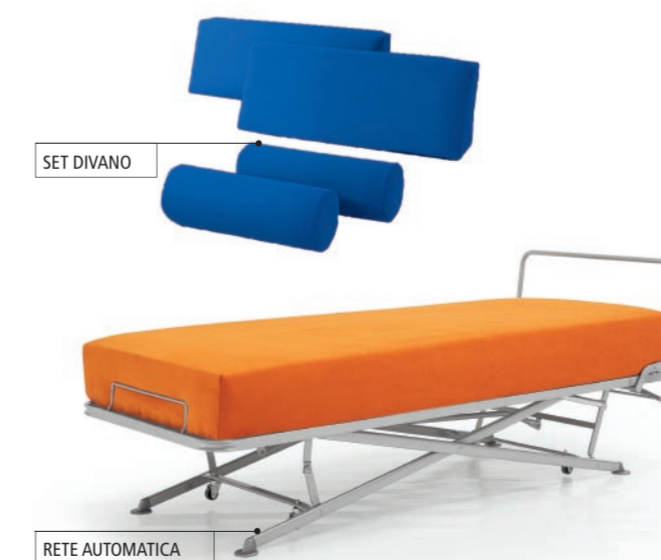

QUATTRO MODELLI CHE COLPISCONO NEL SEGNO

CON TUTTA LA FORZA DELLA TECNICA ITALIANA!

TRE SOLUZIONI CHE METTONO ALLE CORDE IL PREZZO

UN TALENTO VERSATILE
Scopri la straordinaria versatilità di JOY "SLIM": quattro speciali modelli disponibili in tre diverse soluzioni tecniche.

SOLUZIONE 1
LETTO, MATERASSO, BOX CONTENITORE CON RETE ALZANTE

SOLUZIONE 2
LETTO, MATERASSO, COPPIA CASSETTI ESTRAIBILI

SOLUZIONE 3
LETTO, MATERASSO, SECONDO LETTO ESTRAIBILE (RETE+MATERASSO)

Scegli subito il tuo JOY "SLIM" e metti al tappeto il prezzo!

AMPIA SCELTA DI OPTIONAL E COLORI

ACCESSORI SU RICHIESTA

- Set divano (schienali + braccioli) € 240,00
- Rollò con cerniera, cad. (disponibile con bottone su richiesta) € 55,00
- Set 4 ruote € 37,00
- Rete per secondo letto estraibile a sollevamento automatico € 100,00