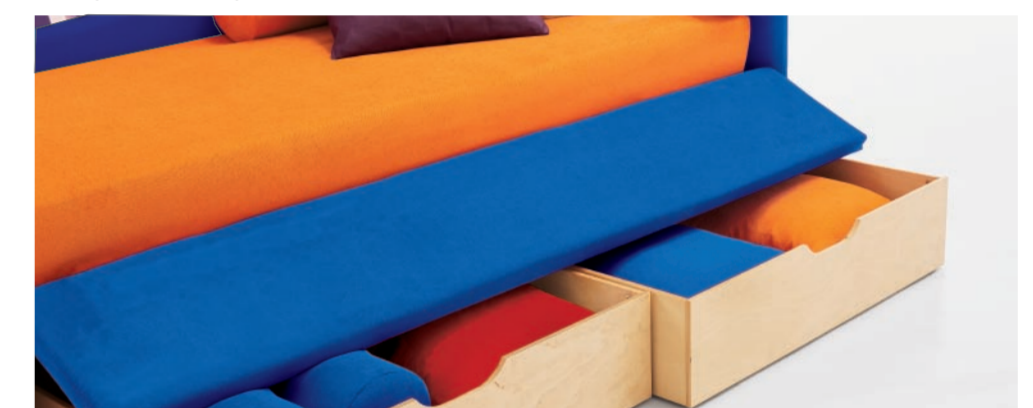

QUATTRO MODELLI CHE COLPISCONO NEL SEGNO

CON TUTTA LA FORZA DELLA TECNICA ITALIANA!

TRE SOLUZIONI CHE METTONO ALLE CORDE IL PREZZO

UN TALENTO VERSATILE
Scopri la straordinaria versatilità di JOY "SLIM": quattro speciali modelli disponibili in tre diverse soluzioni tecniche.

SOLUZIONE 1
LETTO, MATERASSO, BOX CONTENITORE CON RETE ALZANTE

SOLUZIONE 2
LETTO, MATERASSO, COPPIA CASSETTI ESTRAIBILI

SOLUZIONE 3
LETTO, MATERASSO, SECONDO LETTO ESTRAIBILE (RETE+MATERASSO)

Scegli subito il tuo JOY "SLIM" e metti al tappeto il prezzo!