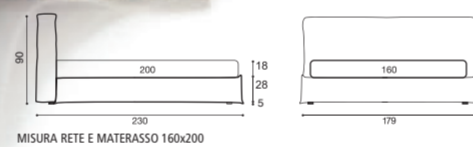

Vega

SOLO € 1.790,00

MISURA RETE E MATERASSO 160x200

Allison

SOLO € 1.290,00

MISURA RETE E MATERASSO 160x200

COSE MAI VISTE SU QUESTO PIANETA

TI REGALIAMO LO SPAZIO!