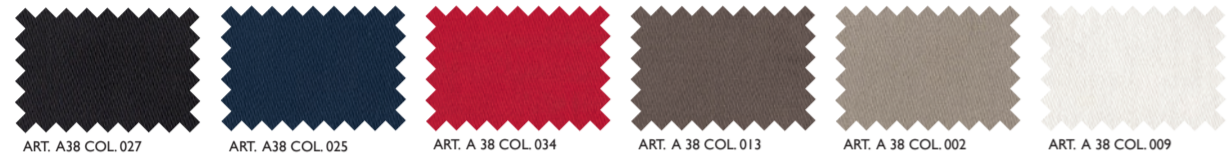

PURO COTONE

ANTIMACCHIA

Nuovo tessuto antimacchia ideale per famiglie con bambini, ti consente di pulire le macchie senza sfoderare il letto!