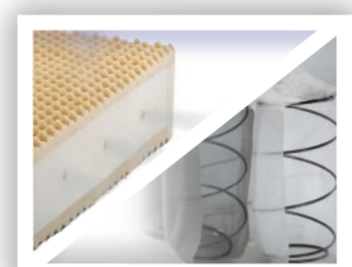

MATERASSO "PRINCESS" MOLLE INSACCHETTATE

Optional: solo euro 540,00!

"...HO VISTO COSE CHE VOI UMANI..."

Tutti i letti in promozione hanno compreso nel prezzo Extraterrestre il nuovo box con apertura "Double Moving"!