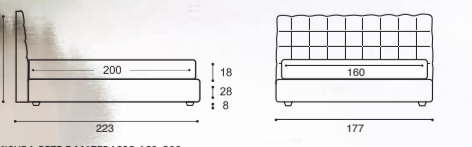

Victor

SOLO € 1.690,00

MISURA RETE E MATERASSO 160x200

SIRIO È DISPONIBILE SOLO IN ECOPELLE CON TESTIERA CAPITONÈ DALL'ORIGINALE DESIGN E GIROLETTO SFODERABILE

Sirio

SOLO € 1.890,00

MISURA RETE E MATERASSO 160x200