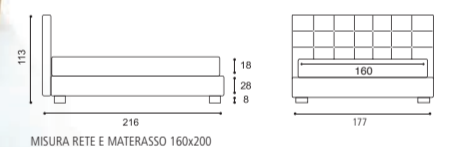

Vega

SOLO € 1.790,00

MISURA RETE E MATERASSO 160x200

Allison

SOLO € 1.290,00

MISURA RETE E MATERASSO 160x200

COSE MAI VISTE SU QUESTO PIANETA

TI REGALIAMO LO SPAZIO!

Victor

SOLO € 1.690,00

MISURA RETE E MATERASSO 160x200

SIRIO È DISPONIBILE SOLO IN ECOPELLE CON TESTIERA CAPITONÈ DALL'ORIGINALE DESIGN E GIROLETTO SFODERABILE

Sirio

SOLO € 1.890,00

MISURA RETE E MATERASSO 160x200