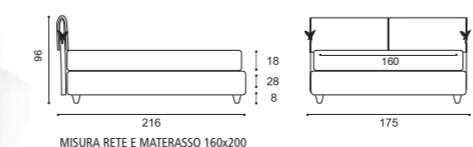

Vega

SOLO € 1.790,00

MISURA RETE E MATERASSO 160x200

Allison

SOLO € 1.290,00

MISURA RETE E MATERASSO 160x200

COSE MAI VISTE SU QUESTO PIANETA

TI REGALIAMO LO SPAZIO!